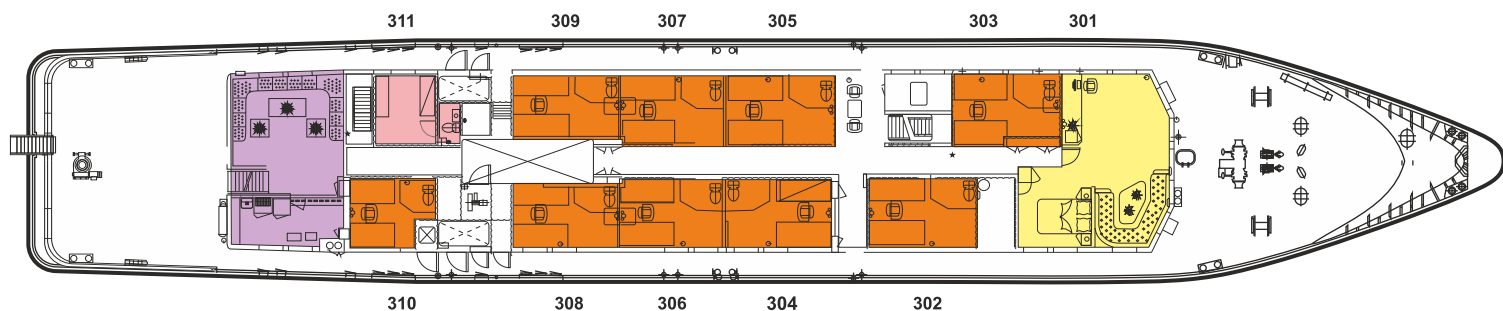

Схема расположения палуб теплохода «Империя»

- Каюта люкс (DBL) - 5
 - Каюта одноместная (SGL) - 2
 - Каюта стандарт (TWN) - 16
 - Каюта стандарт улучшенный (DBL) - 1
 - Бар, ресторан
- Итого: 24 каюты

Верхняя палуба

Главная палуба

Нижняя палуба