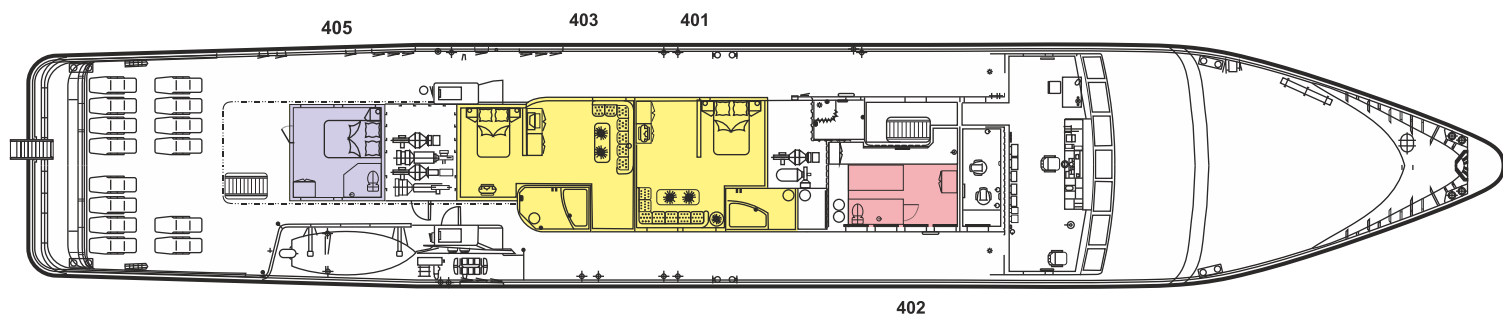

Схема расположения палуб теплохода «Империя»

- Каюта люкс (DBL) - 5
 - Каюта одноместная (SGL) - 2
 - Каюта стандарт (TWN) - 16
 - Каюта стандарт улучшенный (DBL) - 1
 - Бар, ресторан
- Итого: 24 каюты

Верхняя палуба

Главная палуба

Нижняя палуба